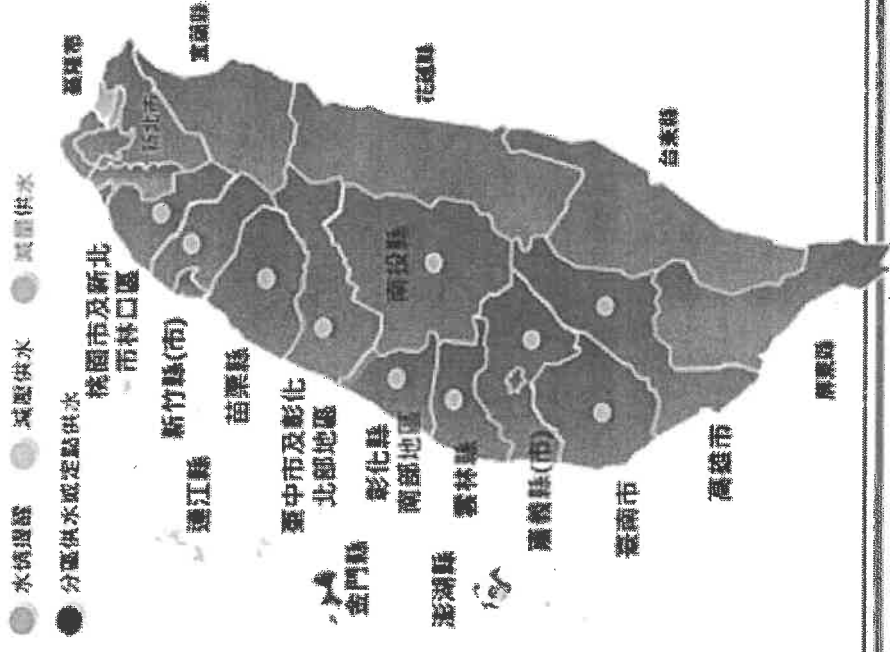

各工業區水情燈號

區域	工業區
基隆市及新北市汐止區	大武崙工業區
臺北市、新北市(不含汐止區)、桃園市、新竹縣、苗栗縣、臺中市、南投縣、彰化縣、雲林縣、嘉義縣、臺南市、高雄市、屏東縣、宜蘭縣、花蓮縣、臺東縣	維持藍燈

8/15起基隆市及新北市汐止區調整為 ● 綠燈(水情提醒)