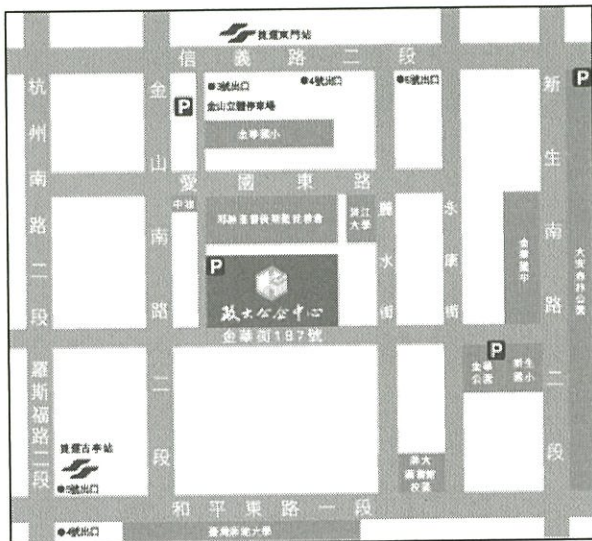

大臺南會展中心周邊停車位置圖

大臺南會展中心停車場
 室內40元/小時,收費上限每日160元
 室內 B1F-3F-4F(汽車550格)
 東側戶外廣場(汽車250格、機車464格)

路邊停車格
 20元/小時,收費上限每日100元
 歸仁十路(汽車42格)
 歸仁十二路(汽車30格)
 歸仁大道88巷(汽車19格)

公有停車場
 20元/小時,收費上限每日100元
 廣停一(汽車95格)
 廣停二(汽車100格)
 停一(汽車95格、機車133格)
 停二(汽車95格、機車88格)
 停三至停九(汽車344格)

詳細資訊可查詢：
 臺南市政府-台南停車系統
<https://parkmap.tainan.gov.tw/api/map>

◇ 台中場-會場路線圖：

新烏日集思會議中心-瓦特廳

(台中市烏日區高鐵東一路 26 號 3 樓)

	<p>台鐵新烏日站： 由出口處往前直行約50公尺，會議中心即在右側</p>
	<p>台中高鐵站： 請往出口3台鐵車站方向直行，右轉往台鐵售票大廳，會議中心即在左側</p>
	<p>捷運高鐵台中站： 請從捷運高鐵台中站3號出口直行約50公尺，會議中心即在左前方</p>
	<p>新烏日車站： 3、39、56、74、74繞、93、101、102、133、248、281副、617、A1 高鐵台中站(台中市區公車)： 26、33、37、70、70A、70B、82、99、99延、151、151A、151區、153、153區、153延、155、155副 156、158、159、160、160副、161、161副、線1 高鐵台中站(旅遊景點接駁線)： 1657、6188A、6268B、6333B、6670、6670A、6670B、6670C、6670D、6670E、6670F、6670G、 6737、6737A、6738、6738A、6738B、6882、6882A、6883、6883A、6933、6933A、6936、6936A</p>
	<p>台74線(中彰快速道路) 台74線的1-成功號出口下交流道，右轉環河橋， 於高鐵東路右轉直駛至高鐵東一路左轉(會議中心即在右側)</p>
	<p> 台鐵新烏日車站 室內停車場：(電梯直達會議中心) 導航座標：24.109217, 120.614643 汽車每小時20元，高鐵東一路右轉入迴轉道左側即為汽車停車入口處，請參考地圖P1處 機車平日每日20元，假日每日30元，機車停車入口處位於高鐵東一路(實際收費依停車場公告為主) 日出租車場： 導航座標：24.108627, 120.614554 汽車每小時20元，機車每日20元(實際收費依停車場公告為主) 步行至台鐵新烏日車站(搭乘電梯或手扶梯至會議中心)，停車入口處位於高鐵東一路，請參考地圖P2處</p>

附件二

◇ 台北場-會場路線圖：

政大公企中心-A1034 階梯會議中心

(台北市大安區金華街 187 號 10 樓)

捷運

- 淡水線(紅線)/蘆洲線(橘線)→東門站3號出口：步行約6-8分鐘
- 新店線(綠線)/蘆洲線(橘線)→古亭站4號出口：至和平東路轉搭214、606公車至公企中心站
- 新店線(綠線)/蘆洲線(橘線)→古亭站5號出口：沿和平東路左轉金山南路，再至金華街口右轉，步行約12-15分鐘

公車

- 公企中心：0南、214、214直、237、253、606、670、671
- 信義永康街口：0東、20、22、38、88、88區、204、758、信義幹線
- 金華新生路口：72、109、211、280、280直、311、505、643、668、672、675、676、680、1550(基隆/台北)、松江新生幹線
- 師大：18、235、237、278、278區、254、295、295副、568、662、663、672、907、949、和平幹線、復興幹線